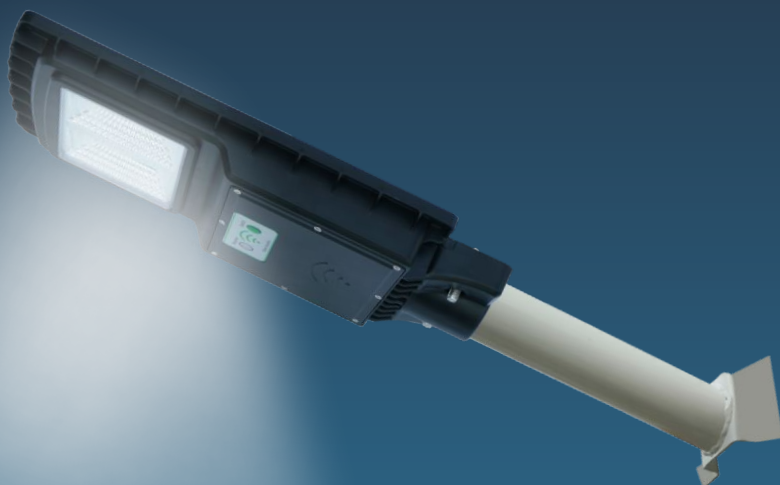

平板灯

SOLAR FLOOD LIGHT

太阳能智慧路灯

太阳能平板灯系统功能

- 安装方便快捷, 无需布线;
- 电能全部来自阳光, 节能环保, 无电费;
- 全新磷酸铁锂电池, 耐高温, 寿命更长;
- 高品质LED芯片, 灯光亮度高, 360°雷达感应, 人来全亮, 无人微亮;
- IP65 防护灯体, 防水且抗氧化。

适用场所

广泛应用于交通道路, 小区、村落、住宅庭院, 特色景点等场所照明。

性能参数

型号	TG-P120	TG-P80	TG-P40
LED	120W	80W	40W
太阳能电池板	6V 12W 多晶	6V 9W 多晶	6V 6W 多晶
蓄电池	3.2V 15000MAH	3.2V 10000MAH	3.2V 5000MAH
	32650 磷酸铁锂电池		
充电时间	6 - 8小时		
照明时间	10 - 15小时 (1-2个阴雨天)		
色温	(WW)-(3000-3500K) (CW)-(6000-6500K)		
工作模式	光控&智能遥控&雷达感应		
透镜	高透有机玻璃		
质保	2年		